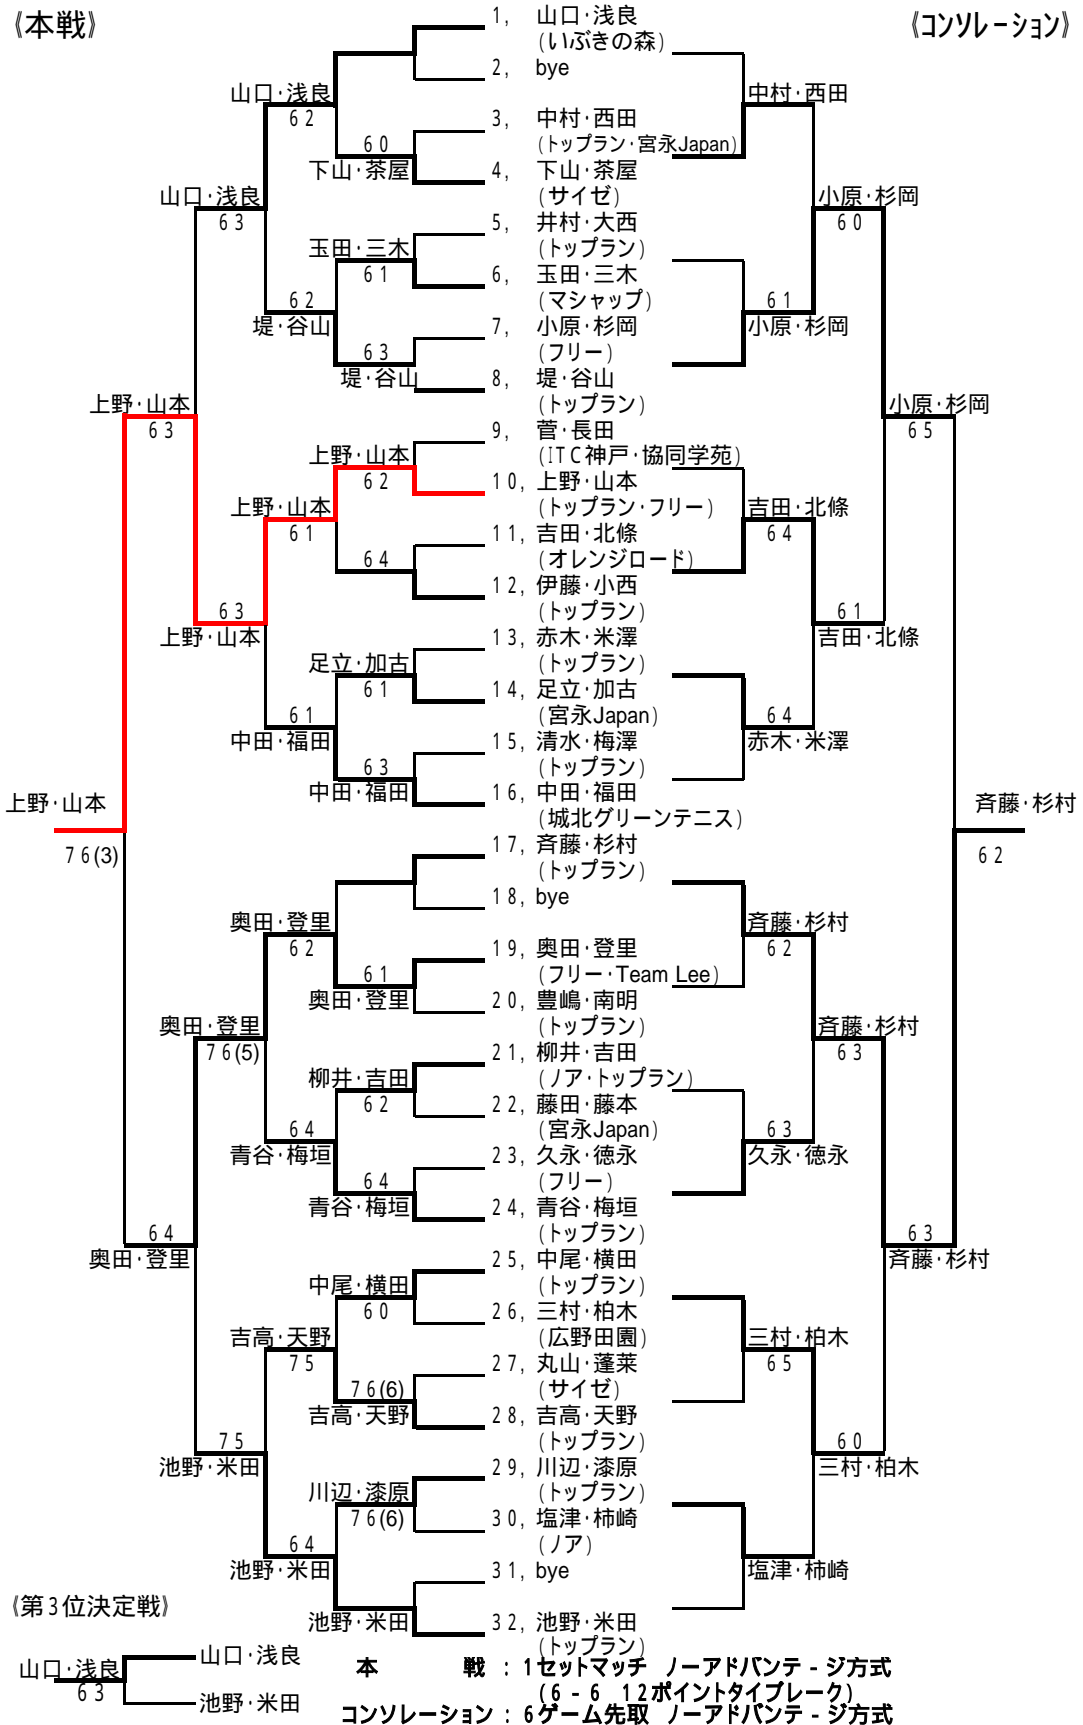

CD級女子ダブルス

H20.6.15

(本戦)

(コンソレーション)

(第3位決定戦)

本戦 : 1セットマッチ ノーアドバンテ - ジ方式
 (6 - 6 12ポイントタイブレーク)
 コンソレーション : 6ゲーム先取 ノーアドバンテ - ジ方式