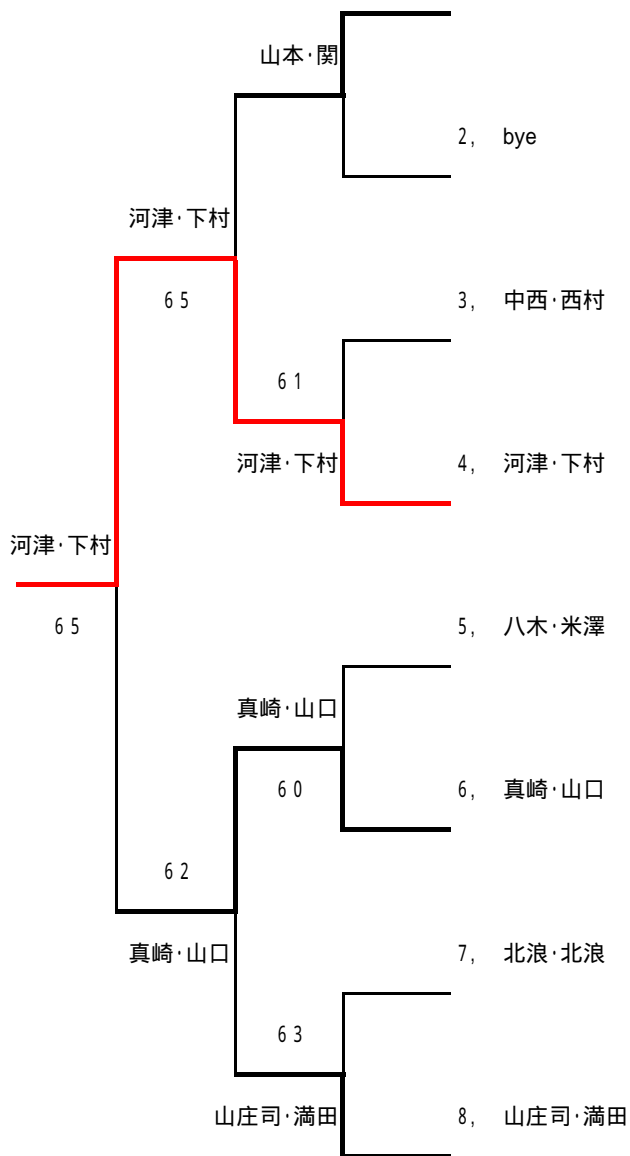

BC級ミックスダブルス

H20.6.21

3位トーナメント

1, 山本・関

(コンソレーション)

6ゲーム先取 ノードバンテ - ジ方式