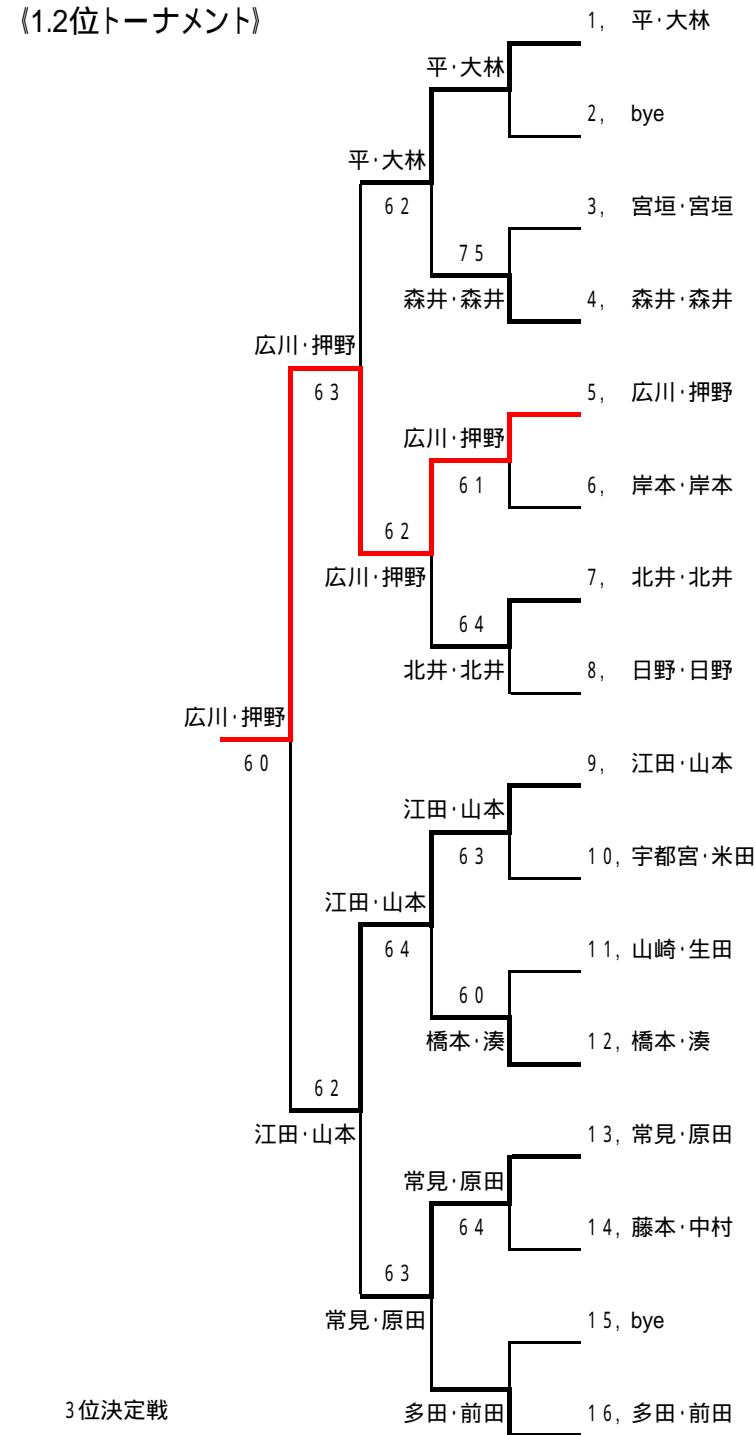

BC級ミックスダブルス

H20.6.21

Aブロック			1	2	3	順位
1,	常見・原田	垂水グリーン・明石ファミリー		6 - 0	6 - 5	1
2,	宮垣・宮垣	BE THE BEST	0 - 6		6 - 5	2
3,	北浪・北浪	リミテッド	5 - 6	5 - 6		3

Bブロック			4	5	6	順位
4,	橋本・湊	星和高原・Team Lee		6 - 1	6 - 4	1
5,	八木・米澤	トップラン	1 - 6		5 - 6	3
6,	山崎・生田	リミテッド	4 - 6	6 - 5		2

Cブロック			7	8	9	順位
7,	森井・森井	書写テニスクラブ		6 - 2	2 - 6	2
8,	中西・西村	フリー	2 - 6		4 - 6	3
9,	日野・日野	トップラン	6 - 2	6 - 4		1

Dブロック			10	11	12	順位
10,	広川・押野	高砂TG		6 - 2	6 - 4	1
11,	山本・関	フリー	2 - 6		2 - 6	3
12,	北井・北井	グリーンピア三木・フリー	4 - 6	6 - 2		2

Gブロック			19	20	21	順位
19,	山庄司・満田	ノースポイント		4 - 6	1 - 6	3
20,	宇都宮・米田	トップラン	6 - 4		2 - 6	2
21,	多田・前田	ぐらんPa	6 - 1	6 - 2		1

試合は全ブロック、6ゲーム先取 ノードバンテージ方式

BC級ミックスダブルス

H20.6.21

(1.2位トーナメント)

(コンソレーション)

本 戦 : 1セットマッチ ノーアドバンテ - ジ方式
(6 - 6 12ポイントタイブレーク)

BC級ミックスダブルス

H20.6.21

3位トーナメント

1, 山本・関

(コンソレーション)

6ゲーム先取 ノードバンテ - ジ方式