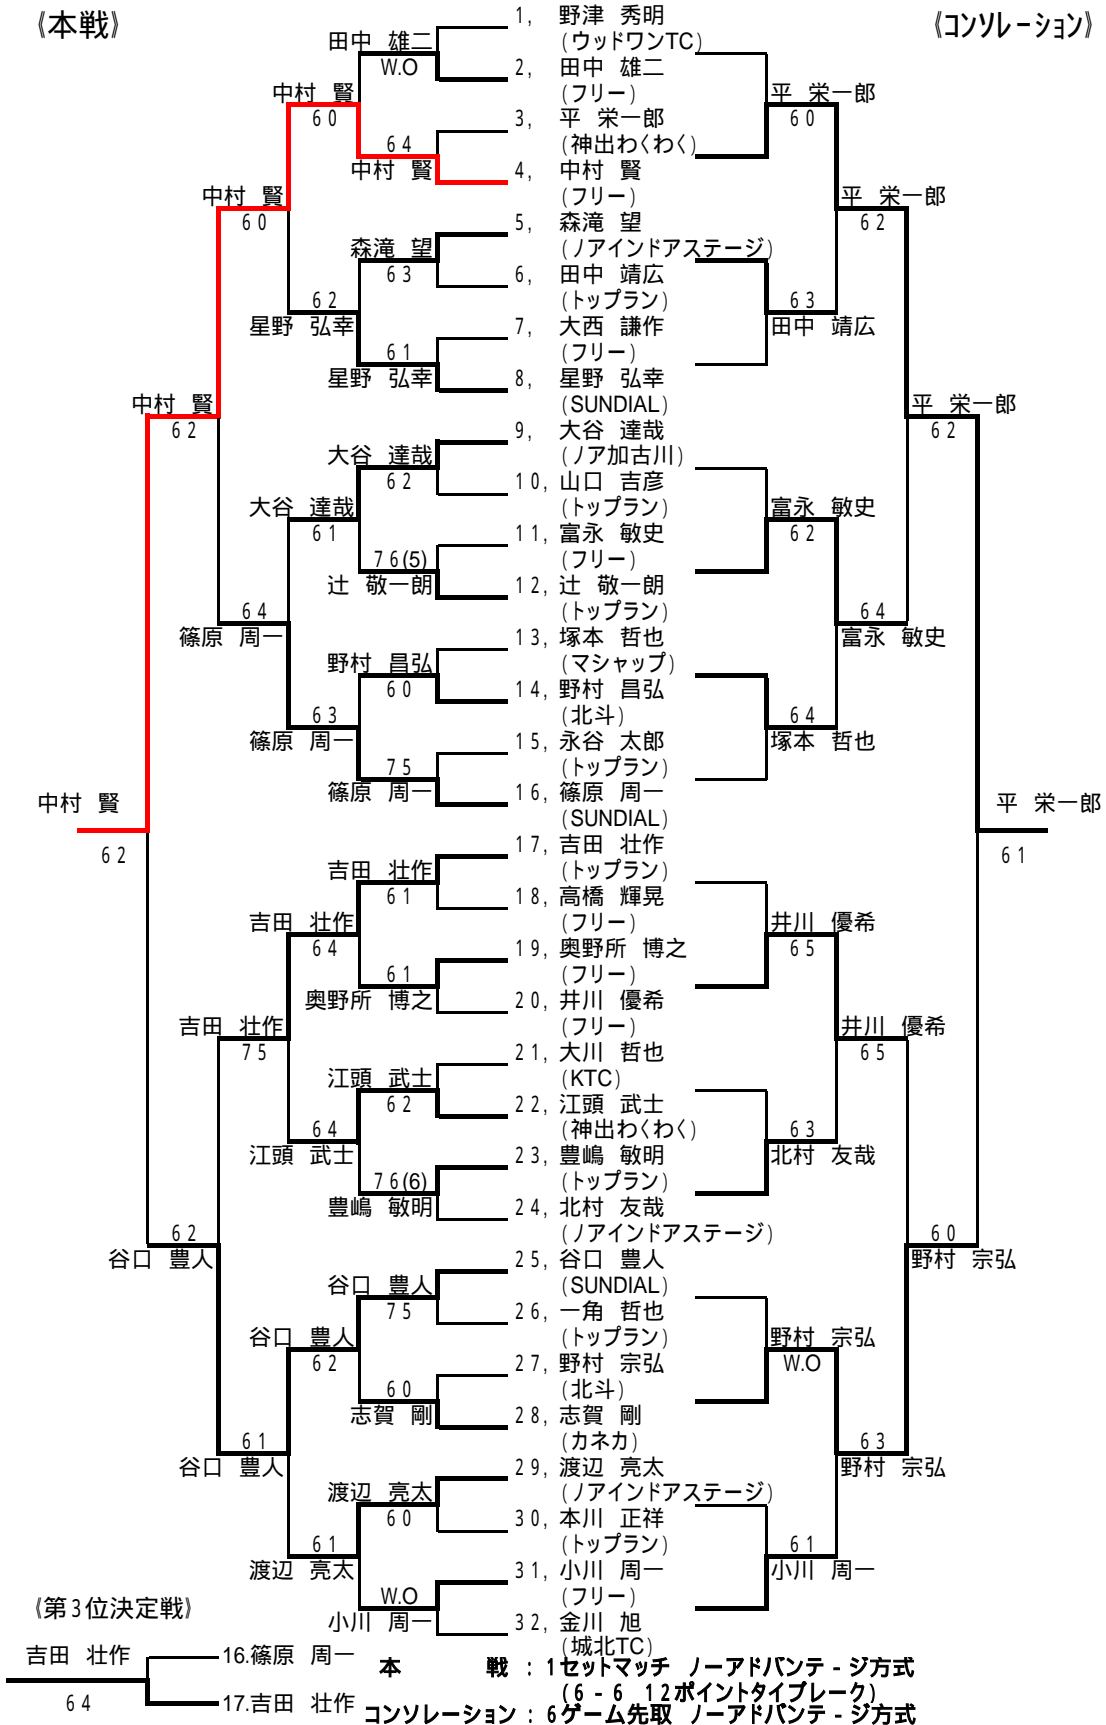

CD級男子シングルス

H20.8.2

(本戦)

(コンソレーション)

本戦 : 1セットマッチ ノーアドバンテ - ジ方式
 (6 - 6 12ポイントタイブレーク)
 コンソレーション : 6ゲーム先取 ノーアドバンテ - ジ方式