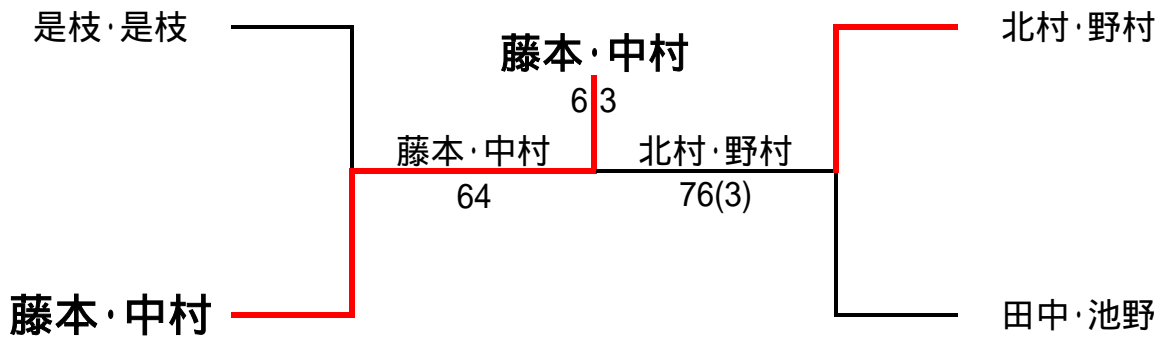

Dブロック

	橋本・湊	田代・田代	田中・池野	浅野・緒方	勝敗	順位
橋本・湊(皇和高原TC・Team Lee)		6-0	6-1	6-5		1
田代・田代(テニ・IFT)	0-6		1-6	0-6		4
田中・池野(Df)	1-6	6-1		1-6		3
浅野・緒方(トップラン)	5-6	6-0	6-1			2

本戦トーナメント

1位トーナメント

2位トーナメント

3位トーナメント

4位トーナメント