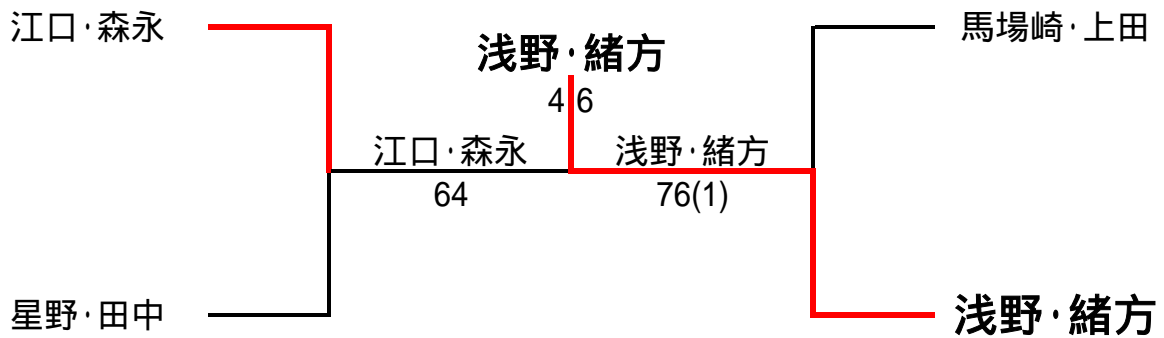

Dブロック

	橋本・湊	田代・田代	田中・池野	浅野・緒方	勝敗	順位
橋本・湊(皇和高原TC・Team Lee)		6-0	6-1	6-5		1
田代・田代(テニ・IFT)	0-6		1-6	0-6		4
田中・池野(Df)	1-6	6-1		1-6		3
浅野・緒方(トップラン)	5-6	6-0	6-1			2

本戦トーナメント

1位トーナメント

2位トーナメント

3位トーナメント

4位トーナメント