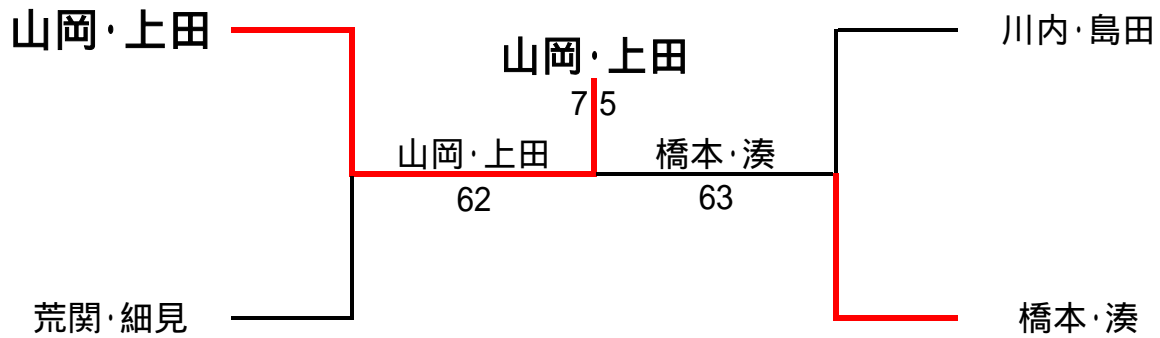

本戦トーナメント

1位トーナメント