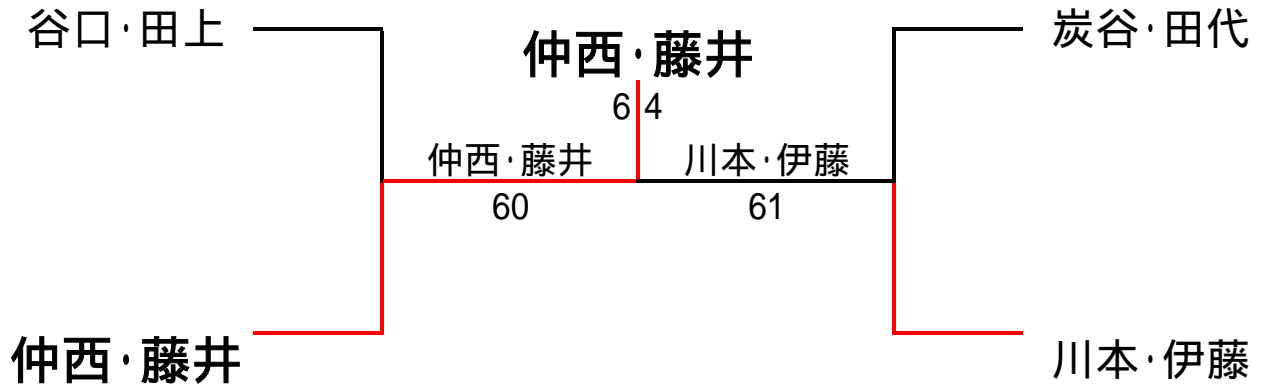

Bブロック

	仲西・藤井	長田・横山	清水・中村	勝敗	順位
仲西・藤井(テニ.IFT・トップラン)		6 - 2	6 - 1		1
長田・横山(Df)	2 - 6		6 - 3		2
清水・中村(O'z・TeamCB)	1 - 6	3 - 6			3

Dブロック

	川本・伊藤	池田・趙	中村・十倉	勝敗	順位
川本・伊藤(テニ.IFT・ロイヤルビル81TC)		7-5	6-0		1
池田・趙(Df)	5-7		6-2		2
中村・十倉(フリー)	0-6	2-6			3

本戦トーナメント

1位トーナメント

2位トーナメント

3位トーナメント