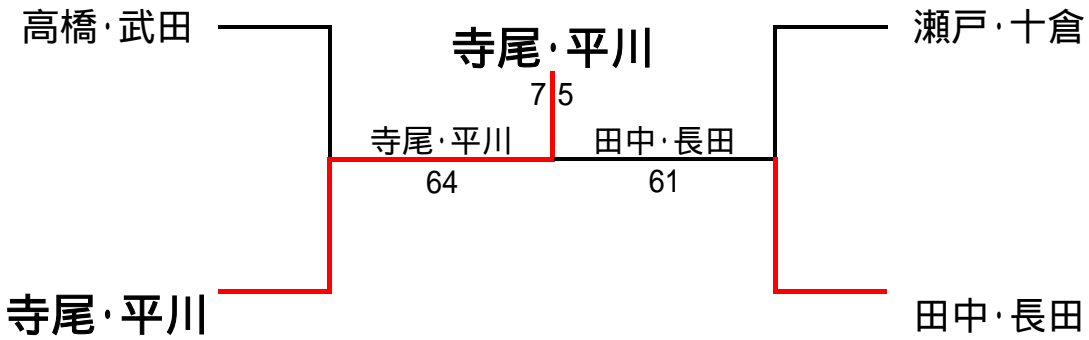

本戦トーナメント

1位トーナメント