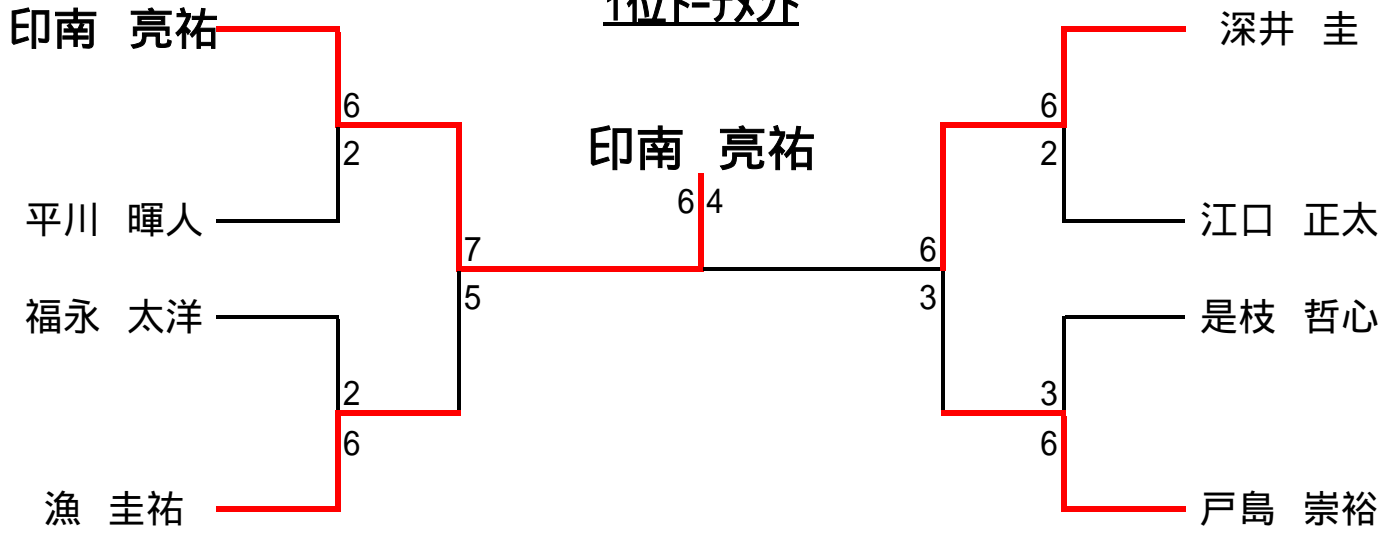

## Hブロック

	戸島	BYE	勝敗	順位
戸島 崇裕(テニ・IFT)				1
BYE				

## 1位トーナメント